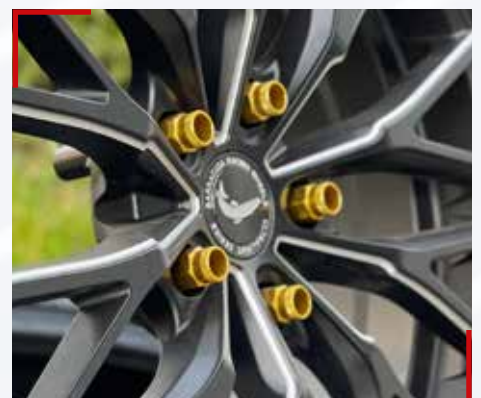

BARRACUDA

RACING-BOLTS - Für den Straßenverkehr zugelassen!

BARRACUDA RACINGBOLTS FOR STREETCARS

Hergestellt in der innovativen Schweizer Felgenschmiede! Racing-Nuts oder Racing-Bolts.

Dank gerändeltem Ring sind sie deutlich griffiger als herkömmliche Schrauben/ Muttern und werden im Rennsport zum schnellen Radwechsel verwendet.

Schrauben und Muttern sind in verschiedensten Größen und in allen Gewindevarianten lieferbar. Die Schraubenköpfe bestehen aus hochwertigem eloxiertem Aluminium, die Schraubteile aus korrosionsfreiem Stahl.

Zugelassen in der Schweiz

VERFÜGBARE FARBEN:

- BLACK
- BRONCE
- GOLD
- SILVER
- DARK BLUE
- SHINY BLUE
- DARK GREEN
- RED
- VIOLETT
- PINK
- RAINBOW

Racingbolts: 10,00 CHF / Stück - Piece
Aufpreis

Kugelbund: 4,50 CHF / Stück- Piece

Adapter: 12,00 CHF